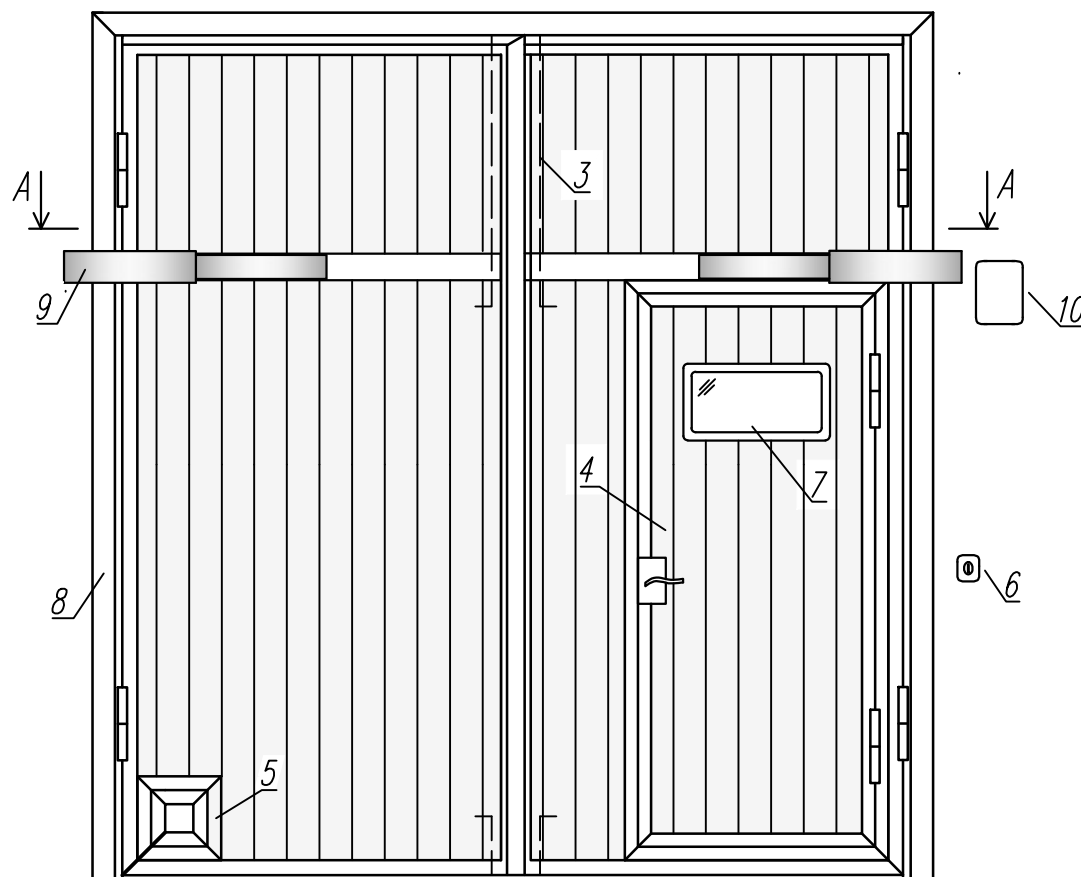

*Ворота распашные противопожарные EI-90
в комплектации с калиткой, лючком и окном*

1. Каркас ворот (80x40мм)
2. Полотно ворот (огнеупорная сэндвич-панель, наполнение – базальтовая минеральная вата, толщина 80мм, обрамление П-образным профилем)
3. Засов
4. Калитка (ручка, замок, доводчик)
5. Лючок 200x200мм для подачи рукава высокого давления
6. Ключ-кнопка
7. Окно (противопожарное остекление)
8. Наличник (полоса металлическая 80x3мм)
9. Электропривод (220–380В, 260–350Вт)
10. Блок управления (220–380В)

Примечание:

- Ширина изделия = ширина проема – 40мм
- Высота изделия = высота проема – 20мм
- 1 кв.м. полотна = 27кг